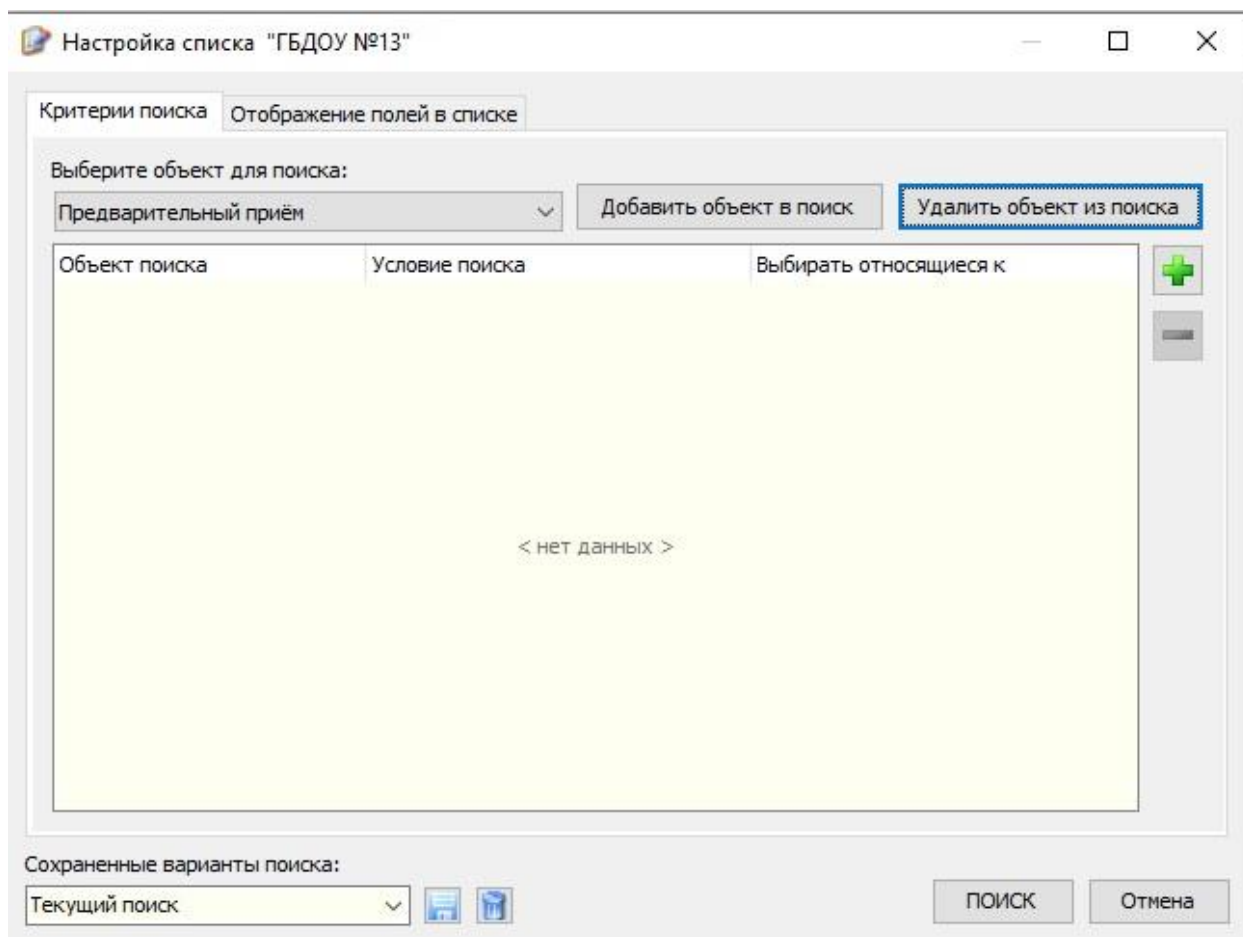

Новые списки (приложение «Личные дела воспитанников»)

Задание 1: Необходимо построить отчет по воспитанникам ДОО с обязательным упоминанием названия учебного коллектива, в котором учится ребенок, а также его родителя. Учебные коллективы необходимо отсортировать по алфавиту, а затем выстроить фамилии воспитанников по алфавиту внутри уже отсортированных учебных коллективов.

Объекты поиска: Учебный коллектив; Обучающийся, воспитанник; Родственник

Отображение полей в списке: Код учебного коллектива; Фамилия, имя, отчество воспитанника, пол, полных лет; ФИО родителя, степень родства.

Для этого необходимо:

1. Открыть приложение «**Личные дела воспитанников**».
2. Выделив в дереве корневой объект «ГБДОУ №XXX», выбрать команду основного меню «**Сервис**» - «**Новый список**». При этом открывается окно следующего вида: