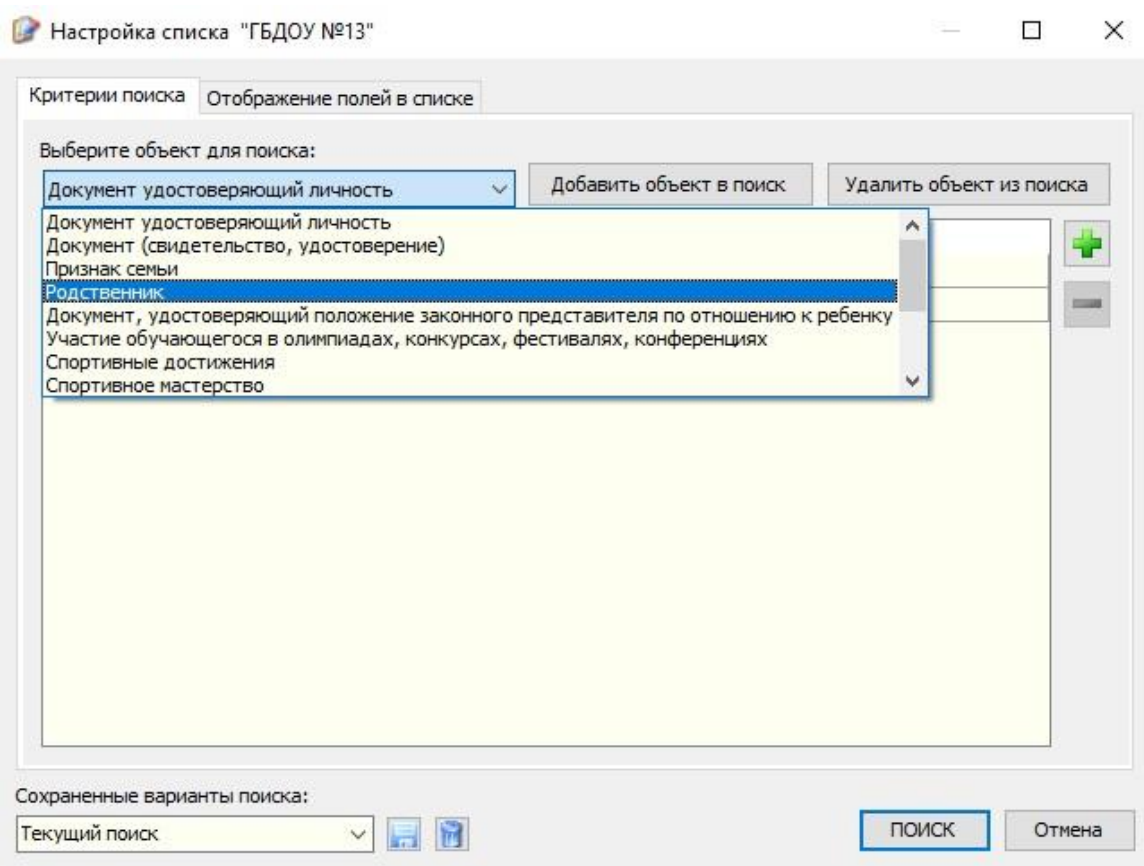

< нет данных >

Сохраненные варианты поиска:

Текущий поиск   **ПОИСК** Отмена

Настройка списка "ГБДОУ №13"

Критерии поиска Отображение полей в списке

Выберите объект для поиска:

Воспитатель Добавить объект в поиск Удалить объект из поиска

Объект поиска	Условие поиска	Выбирать относящиеся к
<input checked="" type="checkbox"/> Учебный коллектив	Поиск по условию "И"	

Сохраненные варианты поиска:

Текущий поиск   **ПОИСК** Отмена

4. Выбираем следующий объект «**Обучающийся, воспитанник**» среди объектов для поиска, нажимаем клавишу «Добавить объект в поиск»

5. Выбираем следующий объект для поиска – «Родственник», нажимаем «Добавить объект в поиск»

6. Далее переключаемся на «Отображение полей в списке» и выделяем у каждого объекта необходимые поля (ставим галочки). Чтоб перейти к следующему объекту, нужно нажать на «-» рядом с открытым объектом, либо прокрутить колесико мыши.