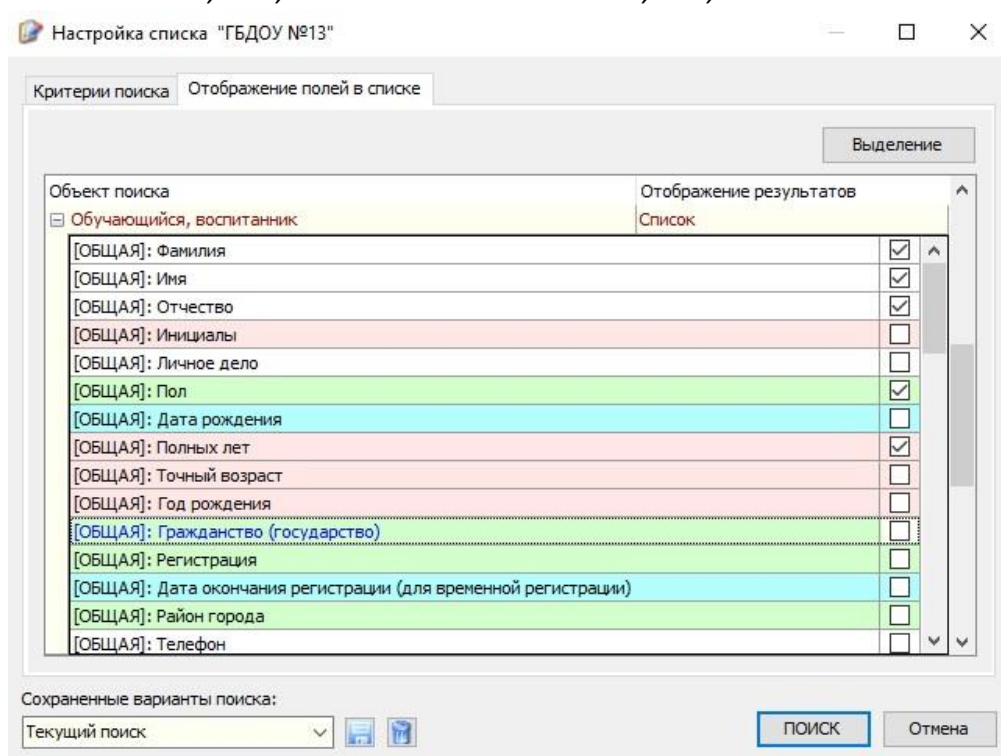

Объект поиска	Условие поиска	Выбирать относящиеся к
<input checked="" type="checkbox"/> Учебный коллектив	Поиск по условию "И"	

Сохраненные варианты поиска:

Текущий поиск   **ПОИСК** Отмена

4. Выбираем следующий объект «**Обучающийся, воспитанник**» среди объектов для поиска, нажимаем клавишу «Добавить объект в поиск»

5. Выбираем следующий объект для поиска – «Родственник», нажимаем «Добавить объект в поиск»

6. Далее переключаемся на «Отображение полей в списке» и выделяем у каждого объекта необходимые поля (ставим галочки). Чтоб перейти к следующему объекту, нужно нажать на «-» рядом с открытым объектом, либо прокрутить колесико мыши.

Поле «Код учебного коллектива»

7. Поля *Фамилия, имя, отчество воспитанника, пол, полных лет*

8. Поля Фамилия, имя, отчество, степень родства

9. После такого, как мы выделили все поля для выбранных объектов, необходимо нажать «Поиск» в правом нижнем углу и получить таблицу с данными