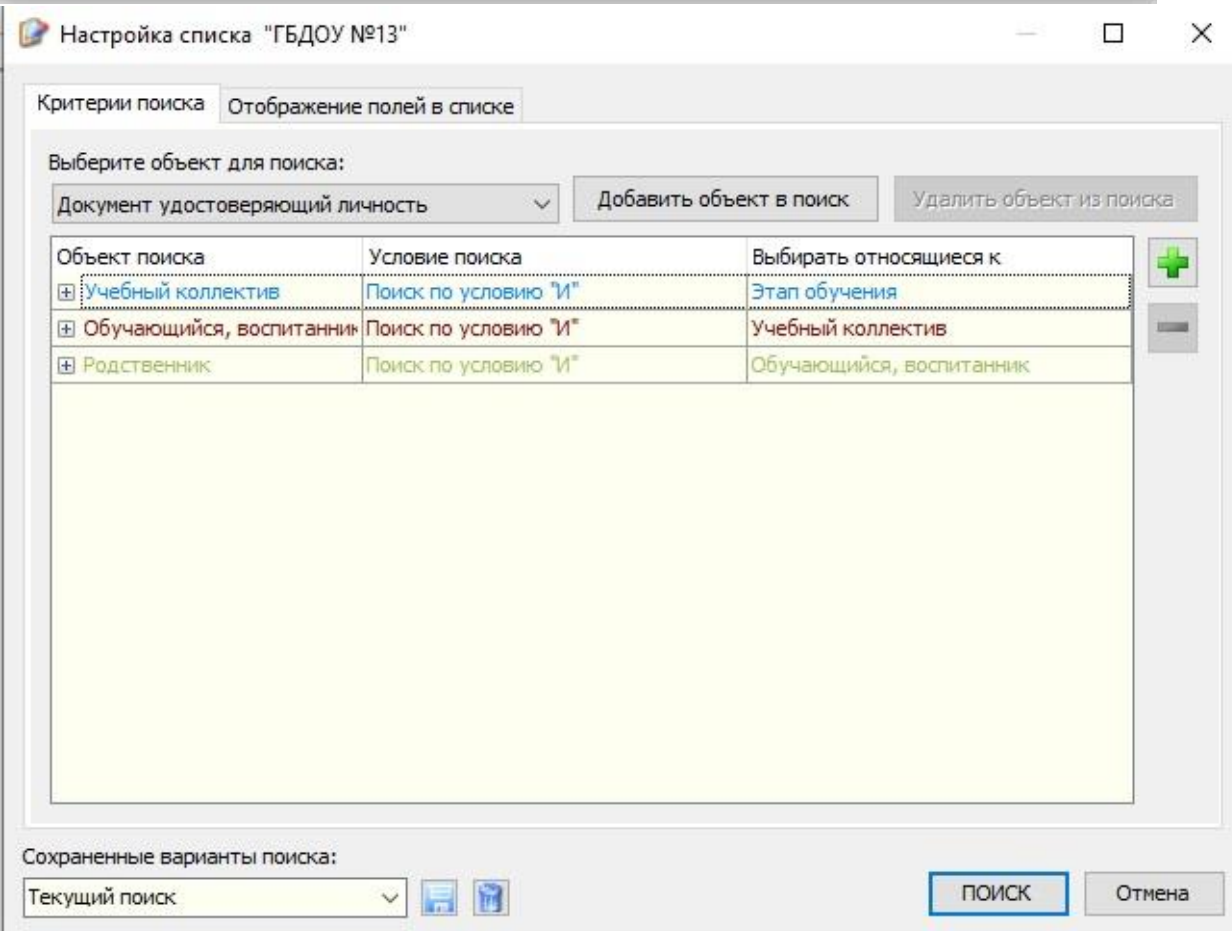

< нет данных >

Сохраненные варианты поиска:

Текущий поиск   **ПОИСК** Отмена

Настройка списка "ГБДОУ №13"

Критерии поиска Отображение полей в списке

Выберите объект для поиска:

Воспитатель Добавить объект в поиск Удалить объект из поиска

Объект поиска	Условие поиска	Выбирать относящиеся к
<input checked="" type="checkbox"/> Учебный коллектив	Поиск по условию "И"	

Сохраненные варианты поиска:

Текущий поиск   **ПОИСК** Отмена

4. Выбираем следующий объект «**Обучающийся, воспитанник**» среди объектов для поиска, нажимаем клавишу «Добавить объект в поиск»

5. Выбираем следующий объект для поиска – «Родственник», нажимаем «Добавить объект в поиск»

6. Далее переключаемся на «Отображение полей в списке» и выделяем у каждого объекта необходимые поля (ставим галочки). Чтоб перейти к следующему объекту, нужно нажать на «-» рядом с открытым объектом, либо прокрутить колесико мыши.