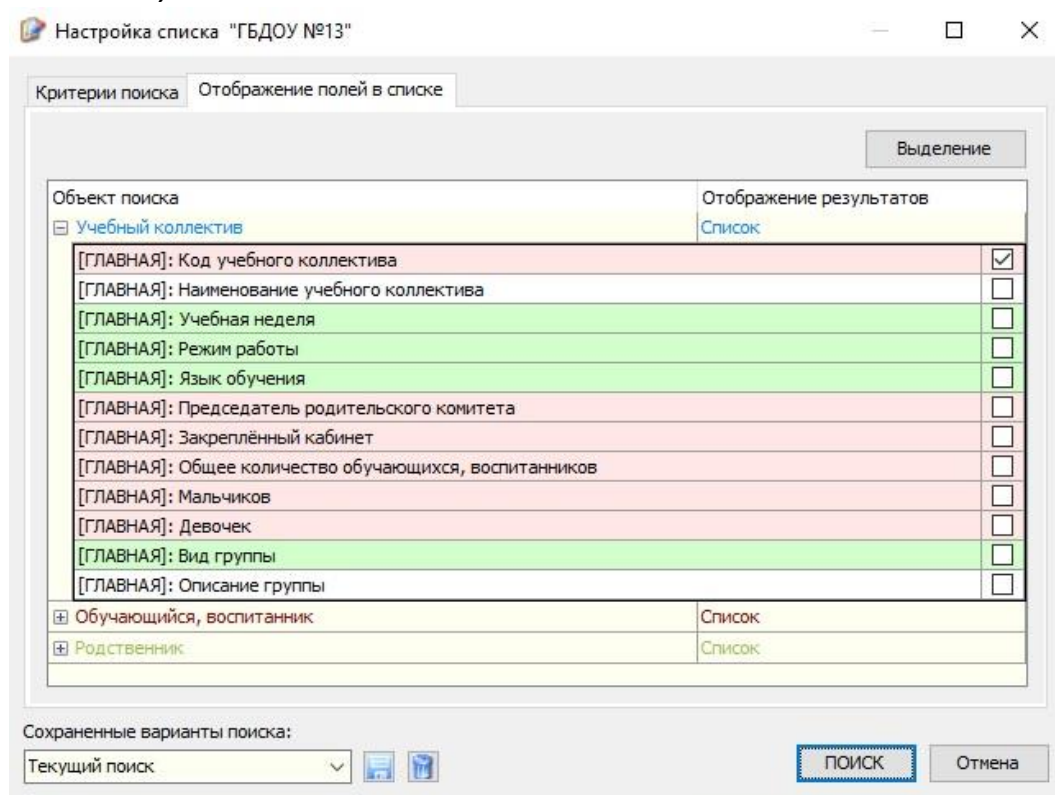

< нет данных >

Сохраненные варианты поиска:

Текущий поиск   **ПОИСК** Отмена

Настройка списка "ГБДОУ №13"

Критерии поиска Отображение полей в списке

Выберите объект для поиска:

Воспитатель Добавить объект в поиск Удалить объект из поиска

Объект поиска	Условие поиска	Выбирать относящиеся к
<input checked="" type="checkbox"/> Учебный коллектив	Поиск по условию "И"	

Сохраненные варианты поиска:

Текущий поиск   **ПОИСК** Отмена

4. Выбираем следующий объект «**Обучающийся, воспитанник**» среди объектов для поиска, нажимаем клавишу «Добавить объект в поиск»

5. Выбираем следующий объект для поиска – «Родственник», нажимаем «Добавить объект в поиск»

6. Далее переключаемся на «Отображение полей в списке» и выделяем у каждого объекта необходимые поля (ставим галочки). Чтоб перейти к следующему объекту, нужно нажать на «-» рядом с открытым объектом, либо прокрутить колесико мыши.

Поле «Код учебного коллектива»

7. Поля *Фамилия, имя, отчество воспитанника, пол, полных лет*

8. Поля Фамилия, имя, отчество, степень родства

9. После такого, как мы выделили все поля для выбранных объектов, необходимо нажать «Поиск» в правом нижнем углу и получить таблицу с данными