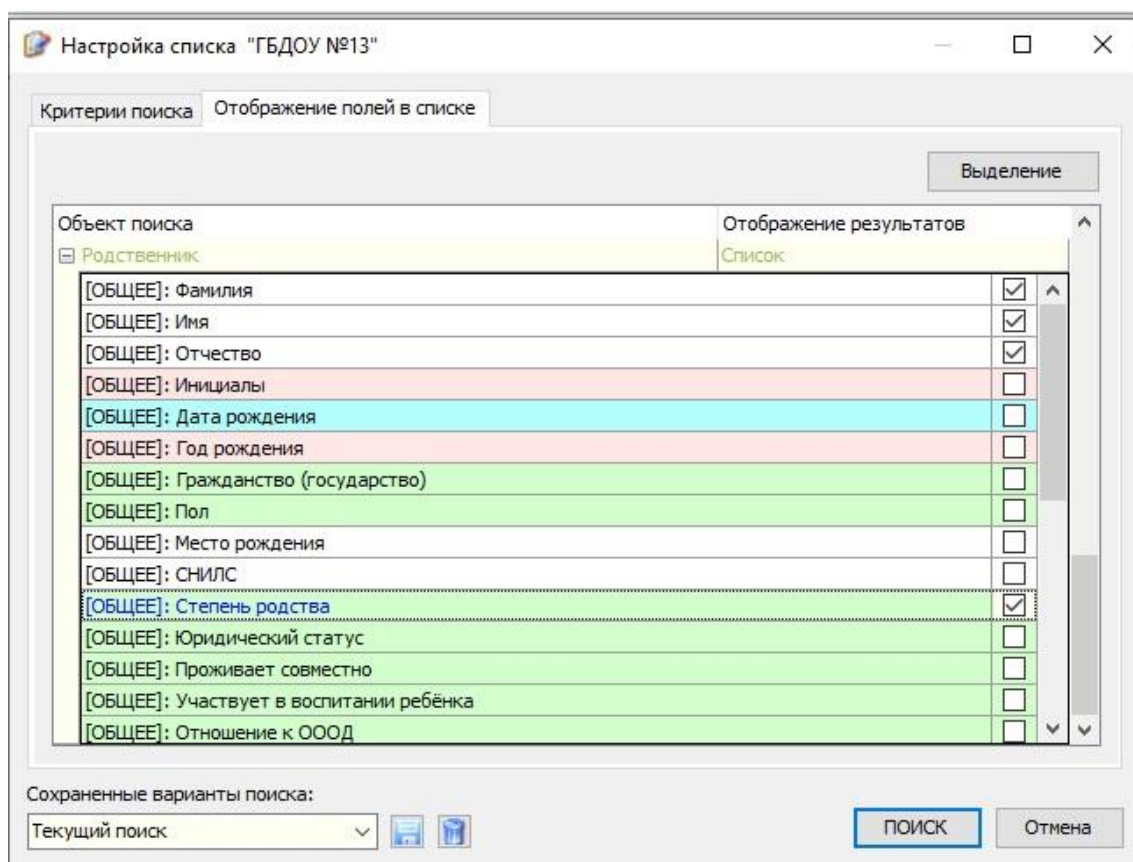

Объект поиска	Условие поиска	Выбирать относящиеся к
<input checked="" type="checkbox"/> Учебный коллектив	Поиск по условию "И"	

Сохраненные варианты поиска:

Текущий поиск   **ПОИСК** Отмена

4. Выбираем следующий объект «**Обучающийся, воспитанник**» среди объектов для поиска, нажимаем клавишу «Добавить объект в поиск»

5. Выбираем следующий объект для поиска – «Родственник», нажимаем «Добавить объект в поиск»

6. Далее переключаемся на «Отображение полей в списке» и выделяем у каждого объекта необходимые поля (ставим галочки). Чтоб перейти к следующему объекту, нужно нажать на «-» рядом с открытым объектом, либо прокрутить колесико мыши.

Поле «Код учебного коллектива»

7. Поля *Фамилия, имя, отчество воспитанника, пол, полных лет*

8. Поля Фамилия, имя, отчество, степень родства

9. После такого, как мы выделили все поля для выбранных объектов, необходимо нажать «Поиск» в правом нижнем углу и получить таблицу с данными